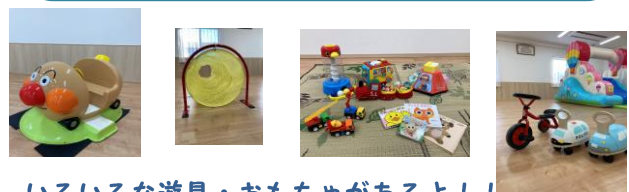

みのりくらぶ通信

2025. 1月

みのりくらぶに遊びに来ていただきありがとうございました。2025年も皆様にとって楽しい遊びの場となるよう準備しお待ちしております。寒さが増す季節となりますが元気いっぱい1月も遊びましょう。

時間・・・10:00～11:15
 場所・・・1階 遊戯室
 持ち物・・・内履き（裸足可）水筒（必要な方）

1月10日(金)	びよびよちゃんの日
1月16日(木)	なかよしあそび 作ってあそぼう!!
1月22日(水)	なかよしあそび
1月27日(月)	なかよしあそび 1月誕生会

なかよしあそび
 遊具やおもちゃで自由に遊んでいただく日です。
 ◎ケガなどがないようお子様から目を離さないようにしましょう。

作ってあそぼう
 1月の製作あそびは『カレンダー』を作ろうです!!
 ◎シールを貼るなどの簡単な製作あそびです。

誕生会
 みんなで大きくなったお祝いをしましょう!!
 誕生月のお子様は、誕生日カードをお持ち帰りいただきます。
 参加されたお子様におやつをお持ち帰りしていただきます。
 ◎誕生月以外の方も身長体重の測定をしていただけます。

びよびよちゃんの日
 1歳半くらいまでの小さいおともだちの日
 親子で遊んだりおしゃべりをしながらゆったり
 すごしましょう♡

いろいろな遊具・おもちゃがあるよ!!

園の玄関前などに駐車スペースがあります。誘導の者もおりますので誘導に従い駐車してください。園庭内は徐行をお願いします。

- *みのりくらぶは親子で遊んだり、お友だちとの触れ合いを楽しんでいただく場所です。
 担当職員もおりますが、お子様から目を離さずケガなどないよう十分ご注意ください。
- *事前の予約などは必要ありません。参加費も無料です。
 給食試食会など参加費が必要な場合はその都度徴収させていただきます。
- *水分補給の為に飲み物などは各自でご持参ください。おやつやおもちゃなどの持ち込みはご遠慮ください。
- *携帯電話やカメラで撮影する場合は他のお子様が映らぬようご配慮ください。
- *お遊戯室内は内履きズックか裸足で遊んでください。転倒事故予防の為、ご協力をお願いします。
- *活動中に何かあれば、遠慮なく担当職員にお声がけください。子育てに関するお悩み、ご相談なども随時お聞きいたします。
 また入園に関するご質問や園の見学なども承りますので、気軽にお声がけください。